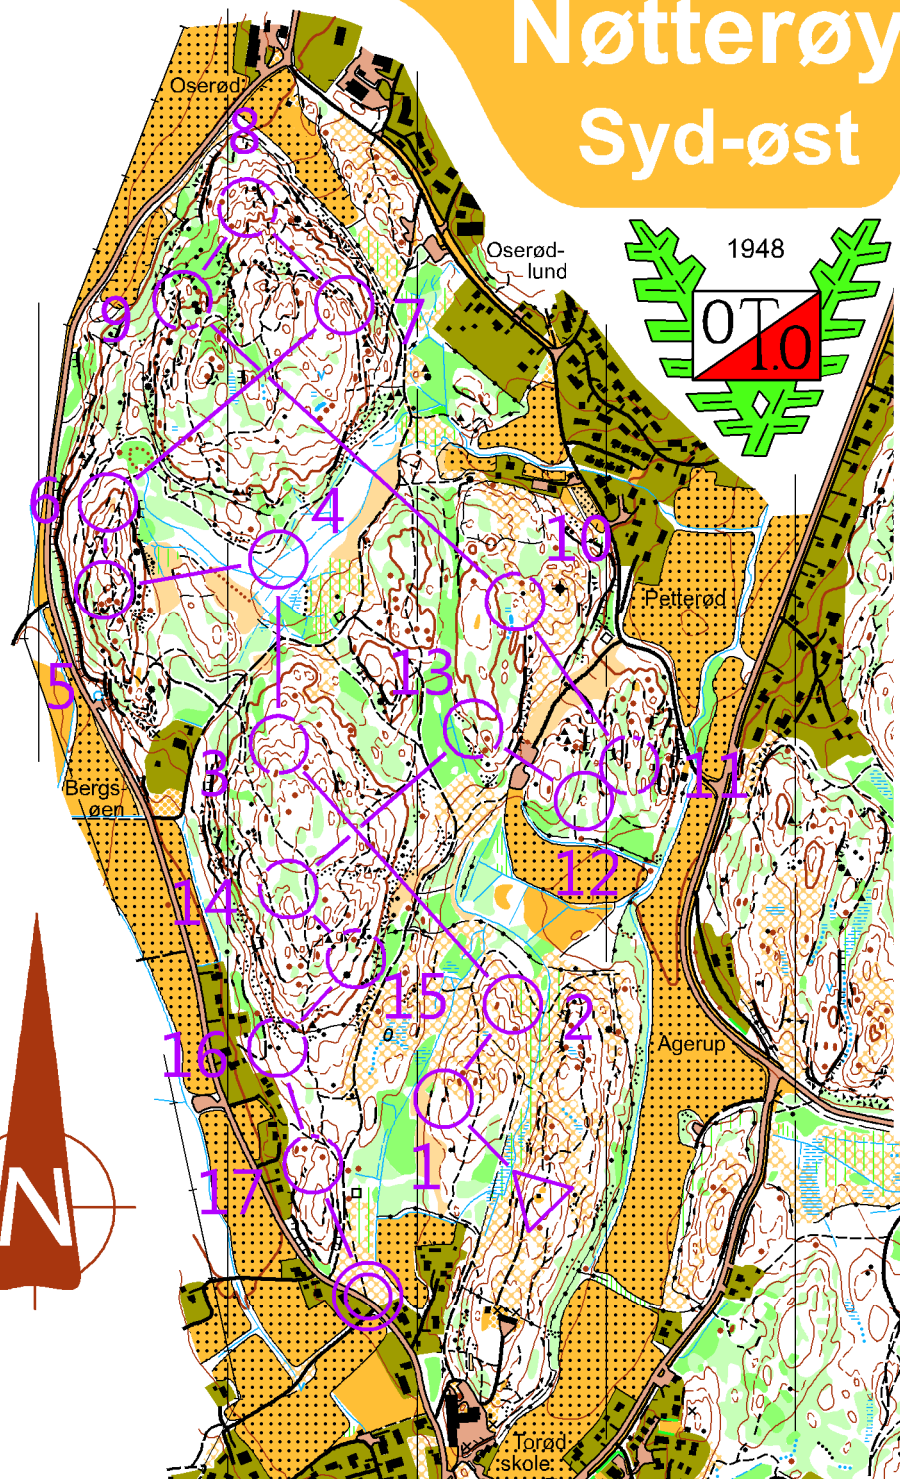

Nøtterøy Syd-øst

OKART
Utgitt av

OL Tønsberg & omegn

1		4,2 km		
▷		■		◊
1 31		▲		◊
2 32		E		
3 33		⌒		◊
4 34		⌒		✓
5 35	↑	E		
6 36		E		
7 37	→	○		◊
8 38		⌒		
9 39	↙	○		◊
10 40		○		◊
11 41	↘	○		♀
12 42		○		◊
13 45	↗	E		
14 43		⌒		
15 44		E		
16 46	→	▲		♀
17 47	→	⌒		
○		190 m		○